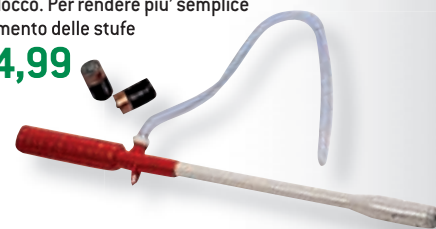

## CARRELLINO

Permette di spostare le stufe con maggiore semplicità

€ 24,99

917290

## POMPA ELETTRICA

Senza blocco. Per rendere piu' semplice il rifornimento delle stufe

€ 24,99

941039