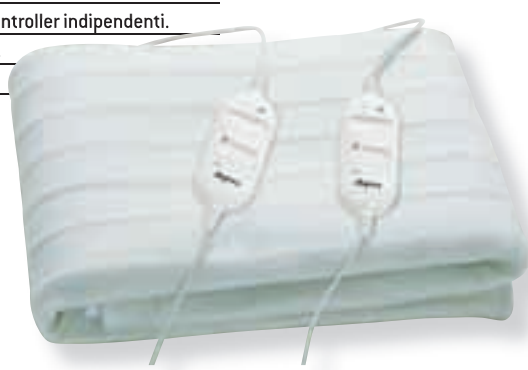

## TERMOCOPERTA MATRIMONIALE

In poliestere. Colore bianco.

Potenza 2x60 W con 2 controller indipendenti.

Con 2 m di cavo elettrico.

Misura: 160x140 cm

€ 49,00

CFADDA.COM

COLLEGATI CON  
IL TUO SMARTPHONE  
E SCOPRI LE NOSTRE  
PROMOZIONI!