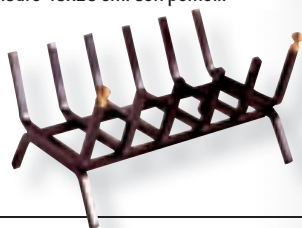

## SET 4 ACCESSORI PER CAMINO PICCOLO

In ferro battuto

€ **19,99**

Set grande - € **29,99**

925399

## CESTELLO BRUCIA LEGNA

In ferro battuto. Misure 43x29 cm. Con pomoli.

€ **39,90**

925400