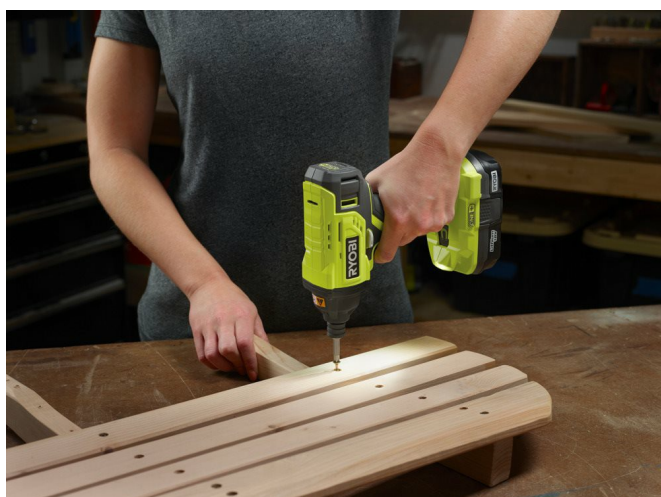

Avvitatore ad impulsi 1/4" esagonale 18V R18ID2-0

RYOBI

18V ONE+

3 ANNI

- Avvitatore ad impulsi per lavori di avvitatura veloci e senza sforzo
- Fino a 200 Nm di coppia
- Attacco 1/4" esagonale

Potenza	18V
Coppia max (Nm)	200
Velocità a vuoto (giri/min)	0-3200
Frequenza del colpo (colpi/min)	0-3600
Attacco	¼" Esagonale
Peso con il pacco batteria (EPTA) (kg)	1.7 (RB1820C)
Codice prodotto	5133004611
Capacità batteria (Ah)	-
Caricabatteria incluso	No
Codice EAN	4892210182746
Equipaggiamento standard	2 bit
Fornibile in	Oltre il 75% di cartone riciclato
Incertezza livello di potenza sonora (dB(A))	3
Incertezza livello di pressione sonora (dB(A))	3
Incertezza vibrazioni avvitatura (m/s ²)	1.5
Livello di potenza sonora (Lwa)(dB(A))	106
Livello di pressione sonora (Lpa)(dB(A))	95
Mandrino autoserrante (mm)	6.35
N.ro batterie in dotazione	0
Peso (senza batteria) (Kg)	1.2
Tipo batteria	Li-ion
Velocità a vuoto (giri/min)	0-3200
Vibrazioni avvitatura (m/s ²)	11
Voltaggio (V)	18V