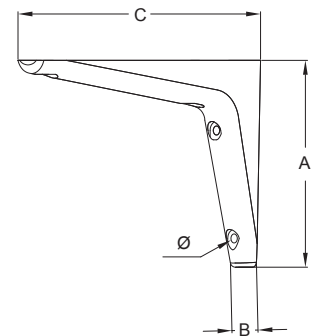

PICASSO

49

Ref.	Art.	Size cm	 (2 pcs) Kg	 pcs / kg
505	AA3L017	17	25	50 / 1,8 kg

finiture - finishes pag. 178

materiale material	A mm	B mm	C mm	Ø mm
plastica/plastic	115	22	170	4,5

2 REGGIMENSOLE