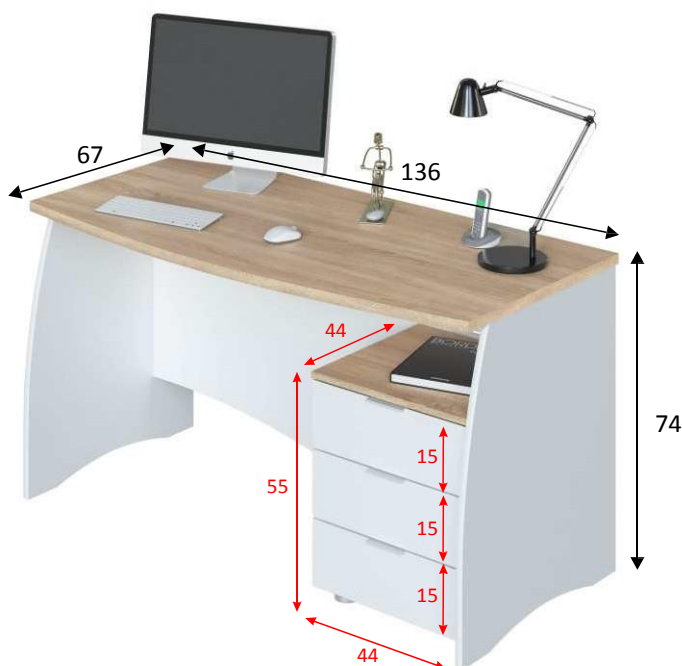

REF: **OF4625A**

ESTIL Scrivania ufficio

Informazioni prodotto:

Scrivania ufficio con cassetiera 3 cassetti.

Misure:

- Mobile: 74 cm (altezza) x 136 cm (larghezza) x 67 cm (prof.)
- Capacità cassetto: 10 cm (altezza) x 39 cm (larghezza) x 35 cm (prof.)

Materiali:

- Pezzi: Pannello truciolare melaminico.
Classificazione secondo contenuto o rilascio di formaldeide
TIPO E1. Spessore: 22mm, 18mm e 15mm.
- Bordi: **P.V.C.** Spessore: 0,6mm e melaminici.
- Cassetti: Pannello in fibra di densità media, laccato. (**MDF/DM**). Spessore: lati 12mm e fondo 3mm. Colore bianco.

Componenti:

- Guide scorrevoli in metallo per i cassetti (NON estraibili).
- Piedini ABS (termoplastico di alta resistenza) per la parte inferiore della cassetiera.
- Tacchetti ABS (termoplastico di alta resistenza) antirumore e antigraffio per la parte inferiore del mobile.
- Maniglie in alluminio laccate, colore bianco.

Colore:

Bianco Artik

Rovere Canadian

Osservazioni:

- Scrivania NON reversibile.
- Peso massimo sopportato per cassetto 5 Kg.
- Peso massimo sopportato mobile 25 Kg.

Dati imballaggio:

Numero colli	Misure	Peso	Volume	Codice E.A.N.
1/1	1516 x 725 x 92 mm	43 Kg	0,101m ³	8423490267074