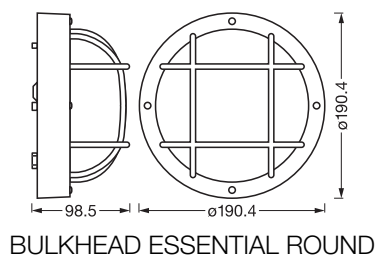

DIMENSIONI E PESO

Lunghezza	190,00 mm
Larghezza	190,00 mm
Altezza	98,00 mm
Peso prodotto	620,00 g

MATERIALE & COLORI

Colore del prodotto	Bianco
Colore della struttura	Bianco
Materiale del corpo	Polipropilene (PP)
Materiale della copertura	Vetro
Test filo incandescente (IEC 60695-2-12)	650 °C
Contenuto di mercurio nella lampada	0.0 mg