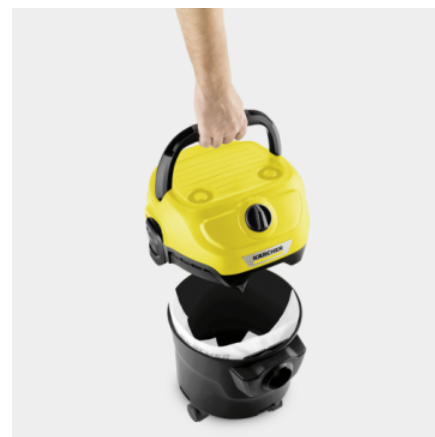

### Codice prodotto

1.628-411.0

- Design compatto con vani porta accessori
- Sacchetto filtro in vello
- Funzione soffiante

### Design compatto

- Uso flessibile e versatile
- Prodotto salvaspazio, facile da riporre.

### Sacchetto filtro in vello

- Materiale resistente a tre strati
- Per una potenza di aspirazione costante e alta capacità di ritenere la polvere