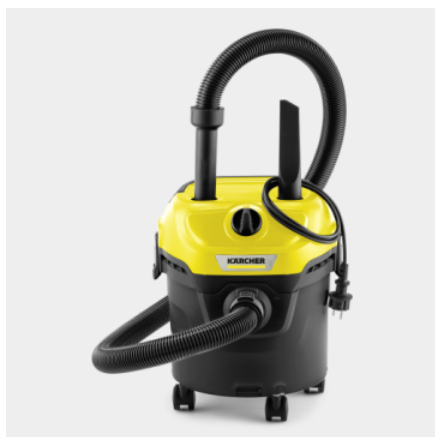

Design compatto

- Uso flessibile e versatile
- Prodotto salvaspazio, facile da riporre.