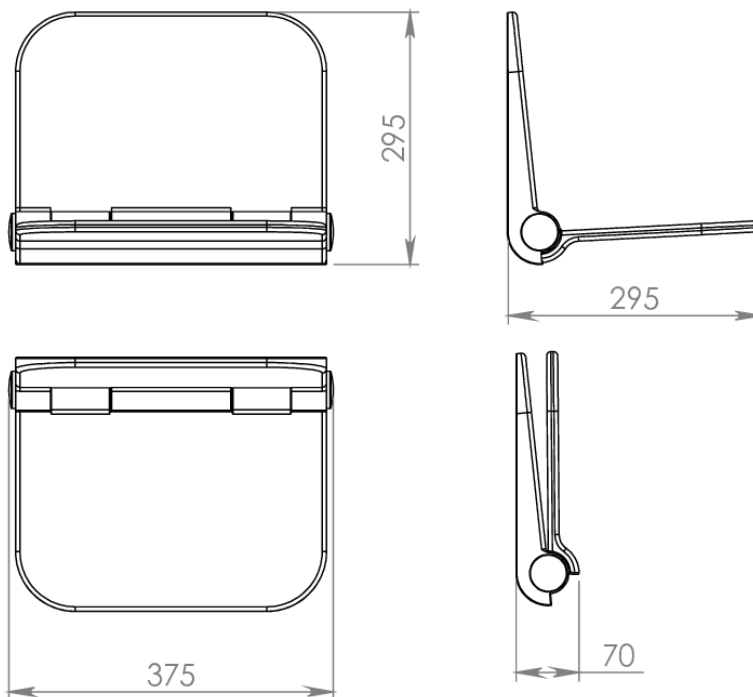

## DINO – Sedile ribaltabile per doccia

Peso netto:	<b>2080 g</b>
Larghezza:	<b>375 mm</b>
Profondità:	<b>295 mm</b>
Altezza:	<b>70 mm</b>

### Imballo

Tipologia:	<b>Scatola con etichetta</b>
Peso lordo:	<b>2350 g</b>
Larghezza:	<b>390 mm</b>
Profondità:	<b>300 mm</b>
Altezza:	<b>80 mm</b>

### Altre caratteristiche

Seduta ergonomica con superficie fotoincisa antiscivolo  
Seduta e schienale sono uniti tramite due perni  
La seduta è ribaltabile.  
Superficie di seduta: **35x20 cm.**  
Portata massima: **120 Kg.**  
Staffa a muro in PBT 50% rinforzato in fibra vetro x il  
fissaggio dello schienale alla parete  
L'articolo è provvisto di:

- 5 viti e 5 tasselli Ø 10 mm