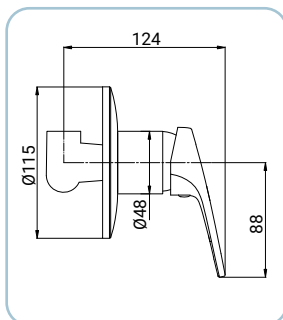

SCARUB0773CR

Miscelatore monocomando incasso doccia, finitura cromo, leva in metallo, cartuccia a dischi ceramici Ø 40 mm

Concealed shower mixer, chrome finish, metal lever, Ø 40 mm ceramic disc cartridge Unterputz-Brausearmatur Chromoberfläche, Hebel aus Metall, Ø 40 mm Keramikkartusche

Mitigeur douche à encastrer chromé, poignée en métal, cartouche céramique Ø 40 mm