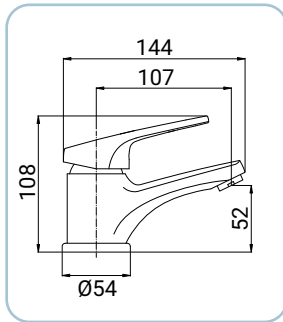

SCARUB0723CR

Miscelatore monocomando lavabo, finitura cromo, leva in metallo, cartuccia a dischi ceramici Ø 40 mm, completo di piletta da 1"1/4 in pvc, flessibili inox 3/8F lunghezza 35 cm, set di fissaggio

Basin mixer, chrome finish, metal lever, Ø 40 mm ceramic disc cartridge, with 1"1/4 pop-up waste set in PVC, 3/8F stainless steel flexible hoses, length 35 cm, assembly kit Waschtischarmatur, Chromoberfläche, Hebel aus Metall, Ø 40 mm Keramikkartusche, mit Ablaufventil 1"1/4 aus PVC, mit flexiblen Anschlussschläuchen 3/8F 35 cm aus Edelstahl, mit Fertigmontage-set

Bidet mixer, chrome finish, metal lever, Ø 40 mm ceramic disc cartridge, with 1"1/4 pop-up waste set in PVC, 3/8F, stainless steel flexible hoses, length 35 cm, assembly kit Bidetarmatur, Chromoberfläche, Hebel aus Metall, Ø 40 mm Keramikkartusche, mit Ablaufventil 1"1/4 Aus PVC, mit flexiblen Anschlussschläuchen 3/8F 35 cm aus Edelstahl, mit Fertigmontage-set