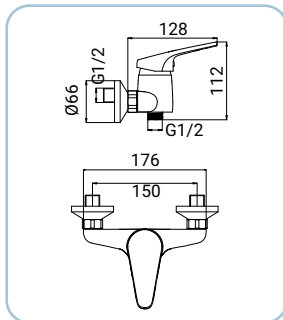

SCARUB0725CR

Miscelatore monocomando esterno doccia, finitura cromo, leva in metallo, cartuccia a dischi ceramici Ø 40 mm, completo di raccordi eccentrici e rosette coprimuro

Exposed shower mixer, chrome finish, metal lever, Ø 40 mm ceramic disc cartridge, with union connectors and wall escutcheon

Aufputz-Brausearmatur, Chromoberfläche, Hebel aus Metall, Ø 40 mm Keramikkartusche, mit S-Anschlüssen und Rosetten

Mitigeur douche chromé, poignée en métal, cartouche céramique Ø 40 mm, avec rosaces et raccords excentrés