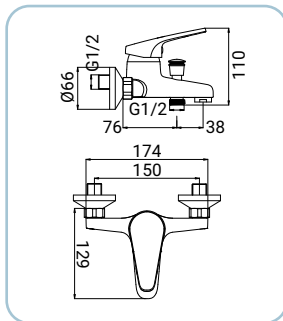

SCARUB0726CR

Miscelatore monocomando vasca, finitura cromo, leva in metallo cartuccia a dischi ceramici Ø 40 mm, completo di raccordi eccentrici e rosette coprimuro

Bath mixer, chrome finish, metal lever, Ø 40 mm ceramic disc cartridge, with union connectors and wall escutcheon

Wannenarmatur, Chromoberfläche, Hebel aus Metall, Ø 40 mm Keramikkartusche, mit S-Anschlüssen und Rosetten

Mitigeur bain chromé, poignée en métal, cartouche céramique Ø 40 mm, avec rosaces et raccords excentrés