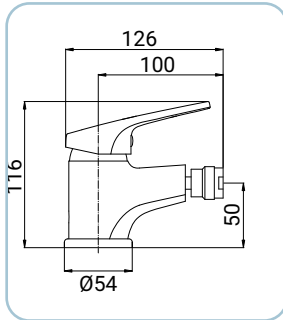

SCARUB0723CR

Miscelatore monocomando lavabo, finitura cromo, leva in metallo, cartuccia a dischi ceramici Ø 40 mm, completo di piletta da 1"1/4 in pvc, flessibili inox 3/8F lunghezza 35 cm, set di fissaggio

Basin mixer, chrome finish, metal lever, Ø 40 mm ceramic disc cartridge, with 1"1/4 pop-up waste set in PVC, 3/8F stainless steel flexible hoses, length 35 cm, assembly kit Waschtischarmatur, Chromoberfläche, Hebel aus Metall, Ø 40 mm Keramikkartusche, mit Ablaufventil 1"1/4 aus PVC, mit flexiblen Anschlussschläuchen 3/8F 35 cm aus Edelstahl, mit Fertigmontage-set

Mitigeur lavabo chromé, poignée en métal, cartouche céramique Ø 40 mm, avec garniture de vidage 1"1/4 en pvc, flexibles en acier inox 3/8F 35 cm, avec kit de montage

SCARUB0724CR

Miscelatore monocomando bidet, finitura cromo, leva in metallo, cartuccia a dischi ceramici Ø 40 mm, completo di piletta da 1"1/4 in pvc, flessibili inox 3/8F, lunghezza 35 cm, set di fissaggio

Bidet mixer, chrome finish, metal lever, Ø 40 mm ceramic disc cartridge, with 1"1/4 pop-up waste set in PVC, 3/8F, stainless steel flexible hoses, length 35 cm, assembly kit Bidetarmatur, Chromoberfläche, Hebel aus Metall, Ø 40 mm Keramikkartusche, mit Ablaufventil 1"1/4 Aus PVC, mit flexiblen Anschlussschläuchen 3/8F 35 cm aus Edelstahl, mit Fertigmontage-set