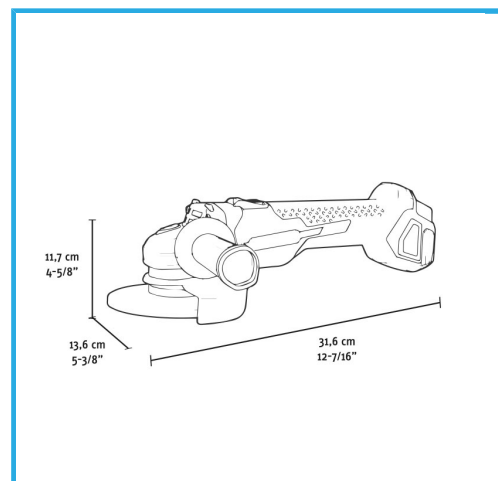

MOTORE BRUSHLESS, PARTENZA GRADUALE PER UNA MAGGIORE SICUREZZA D'USO, PROTEZIONE DALLE RIPARTENZE, INTERRUPTORE A DUE POSIZIONI...

Velocità	8000 min-1
Attacco	M14
Ø max disco da taglio	125 mm
Ø max mola da levigatura	125 mm
Ø max piattello	125 mm
Ø max spazzola in ferro circolare	75 mm
Ø max spazzola in ferro conica	75 mm
Codice EAN	8012667404406
Dimensioni imballo	455 x 425 x 355 h mm
Peso lordo	5,52 kg

Valigetta

Motore
Brushless

Protezione
dalle
Ripartenze

Partenza
Graduale

Interruttore
a 2 Posizioni

- Regolazione
Rapida

- 2 x 4 Ah, 20
V

- 4 A, 20 V