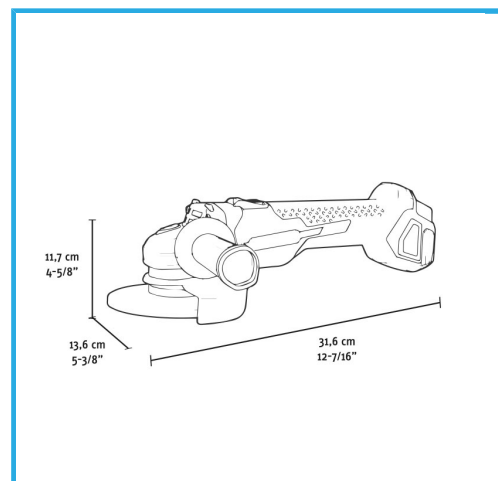

MOTORE BRUSHLESS, PARTENZA GRADUALE PER UNA MAGGIORE SICUREZZA D'USO, PROTEZIONE DALLE RIPARTENZE, INTERRUOTTORE A DUE POSIZIONI...

Velocità	8000 min-1
Attacco	M14
Ø max disco da taglio	125 mm
Ø max mola da levigatura	125 mm
Ø max piattello	125 mm
Ø max spazzola in ferro circolare	75 mm
Ø max spazzola in ferro conica	75 mm
Codice EAN	8012667404390
Dimensioni imballo	455 x 425 x 355 h mm
Peso lordo	3,81 kg

Valigetta

Motore
Brushless

Protezione
dalle
Ripartenze

Partenza
Graduale

- Regolazione
Rapida

Interruttore
a 2 Posizioni

- Non incluso

- Non incluso