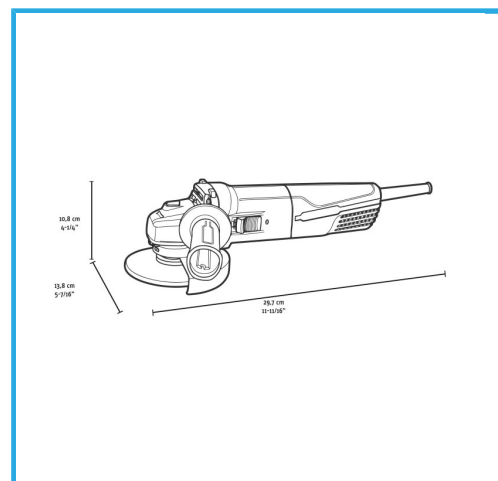

FILETTO DELL'ALBERO M14
PARTENZA GRADUALE
BLOCCO DELL'ALBERO
PROTEZIONE DELLE RIPARTENZE
INTERRUTTORE A SLITTA A DUE POSIZIONI...

Potenza	0,86 kW
Amperaggio a 220-240V	3,9 A
Velocità	0-11000 min-1
Ø max disco da taglio	125 mm
Ø max mola da levigatura	125 mm
Ø max piattello	125 mm
Ø max spazzola in ferro circolare	75 mm
Ø max spazzola in ferro conica	75 mm
Codice EAN	8012667404420
Dimensioni imballo	350 x 130 x 110 h mm
Peso lordo	2,52 kg

Scatola

M14

Partenza
Graduale

Blocco
Albero

Protezione
dalle
Ripartenze

Interruttore
a 2 Posizioni

Impugnatura
Morbida