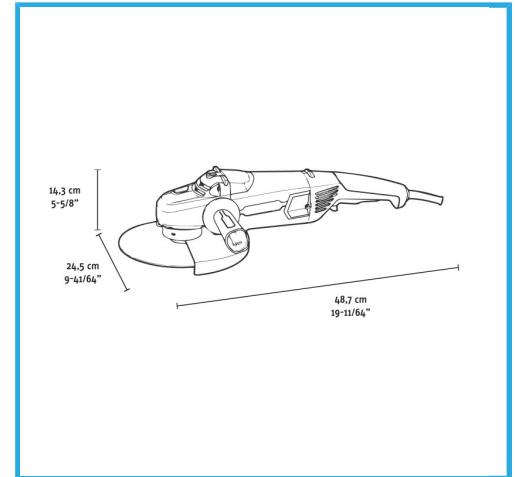

FILETTO DELL'ALBERO M14
PARTENZA GRADUALE
BLOCCO DELL'ALBERO
PROTEZIONE DELLE RIPARTENZE
FUNZIONE LOCK-OFF
IMPUGNATURA IN GOMMA...

Potenza	2,2 kW
Amperaggio a 220-240V	10,0 A
Velocità	0-6500 min-1
Attacco	M14
Ø max disco da taglio	230 mm
Ø max mola da levigatura	230 mm
Ø max piattello	230 mm
Ø max spazzola in ferro circolare	100 mm
Ø max spazzola in ferro conica	100 mm
Codice EAN	8012667404444
Dimensioni imballo	550 x 170 x 130 h mm
Peso lordo	6,32 kg

Scatola

M14

Partenza
Graduale

Blocco
Albero

Lock-Off

Impugnatura
Morbida