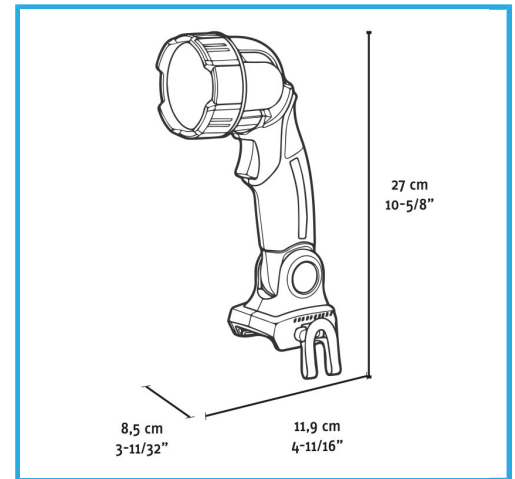

TESTA AD ANGOLAZIONE REGOLABILE FINO A 270°, IMPUGNATURA IN GOMMA MORBIDA, GANCIO DA CINTURA, FASCIO DI LUCE DA 250 LM.

Potenza LED	3 W
Flusso luminoso	250 lm
Autonomia	~12 h (2 Ah) / ~24 h (4 Ah)
Codice EAN	8012667404475
Dimensioni imballo	130 x 270 x 85 h mm
Peso lordo	0,58 kg

Scatola

Impugnatura
Morbida

~12H (2Ah)
/ ~24H
(4Ah)

Gancio da
Cintura

270°

- Non incluso

LI-ION
BATTERY

- Non incluso