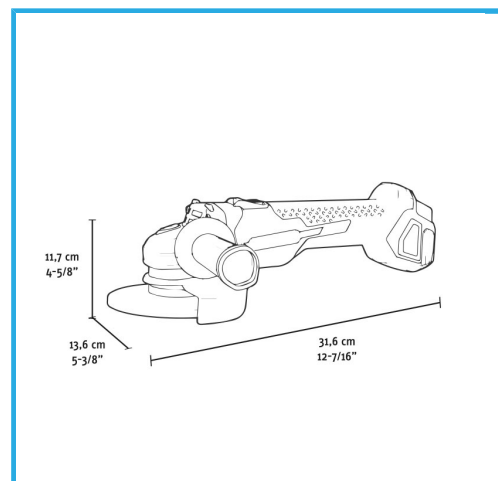

MOTORE BRUSHLESS, PARTENZA GRADUALE PER UNA MAGGIORE SICUREZZA D'USO, PROTEZIONE DALLE RIPARTENZE, INTERRUPTORE A DUE POSIZIONI...

| | |
|--|----------------------|
| Velocità | 8000 min-1 |
| Attacco | M14 |
| Ø max disco da taglio | 125 mm |
| Ø max mola da levigatura | 125 mm |
| Ø max piattello | 125 mm |
| Ø max spazzola in ferro circolare | 75 mm |
| Ø max spazzola in ferro conica | 75 mm |
| Codice EAN | 8012667407391 |
| Dimensioni imballo | 455 x 425 x 355 h mm |
| Peso lordo | 4,43 kg |

Valigetta

Motore
Brushless

Protezione
dalle
Ripartenze

Partenza
Graduale

Interruttore
a 2 Posizioni

- Regolazione
Rapida

- 1 x 2 Ah, 20
V

- 2 A, 20 V