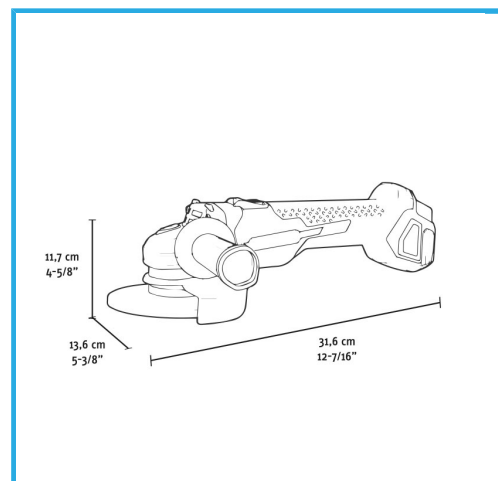

MOTORE BRUSHLESS, PARTENZA GRADUALE PER UNA MAGGIORE SICUREZZA D'USO, PROTEZIONE DALLE RIPARTENZE, INTERRUOTTORE A DUE POSIZIONI...

Velocità	8000 min-1
Attacco	M14
Ø max disco da taglio	125 mm
Ø max mola da levigatura	125 mm
Ø max piattello	125 mm
Ø max spazzola in ferro circolare	75 mm
Ø max spazzola in ferro conica	75 mm
Codice EAN	8012667407414
Dimensioni imballo	455 x 425 x 355 h mm
Peso lordo	4,87 kg

Valigetta

Motore
Brushless

Protezione
dalle
Ripartenze

Partenza
Graduale

Interruttore
a 2 Posizioni

- Regolazione
Rapida

- 1 x 4 Ah, 20
V

- 4 A, 20 V