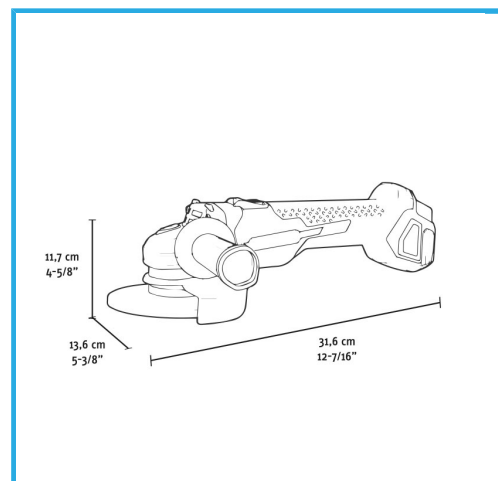

MOTORE BRUSHLESS, PARTENZA GRADUALE PER UNA MAGGIORE SICUREZZA D'USO, PROTEZIONE DALLE RIPARTENZE, INTERRUPTORE A DUE POSIZIONI...

<b>Velocità</b>	8000 min-1
<b>Attacco</b>	M14
<b>Ø max disco da taglio</b>	125 mm
<b>Ø max mola da levigatura</b>	125 mm
<b>Ø max piattello</b>	125 mm
<b>Ø max spazzola in ferro circolare</b>	75 mm
<b>Ø max spazzola in ferro conica</b>	75 mm
<b>Codice EAN</b>	8012667407391
<b>Dimensioni imballo</b>	455 x 425 x 355 h mm
<b>Peso lordo</b>	4,43 kg

Valigetta

Motore  
Brushless

Protezione  
dalle  
Ripartenze

Partenza  
Graduale

Interruttore  
a 2 Posizioni

- Regolazione  
Rapida

- 1 x 2 Ah, 20  
V

- 2 A, 20 V