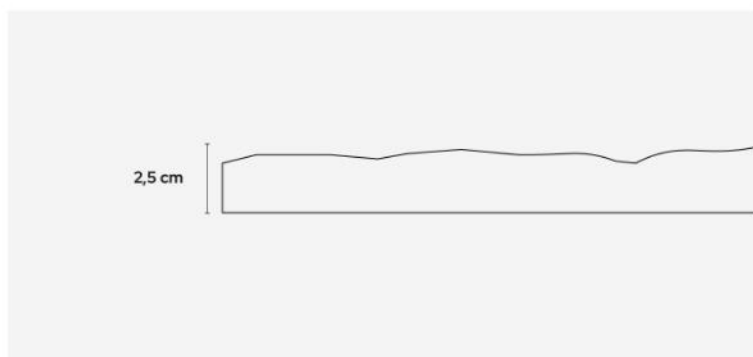

BRICK Scheda tecnica

Pannello murale in PU

Materiale: **PU**

Dim.: **120 x 60 x 2,5 cm**

Peso: **1,5 kg /pz**

Proprietà tecniche

	Isolante acustico	✓		Isolante termico	✓
	Texture realistica	✓		Facile da installare	✓
	Leggero	✓		Facile da tagliare	✓

Codici di riferimento

BIANCO
Cod. 44087