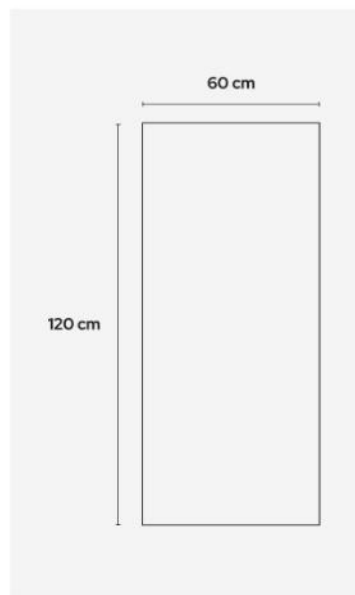

BRICK Scheda tecnica

Pannello murale in PU

Materiale: **PU**

Dim.: **120 x 60 x 2,5 cm**

Peso: **1,5 kg /pz**

Proprietà tecniche

	Isolante acustico	✓		Isolante termico	✓
	Texture realistica	✓		Facile da installare	✓
	Leggero	✓		Facile da tagliare	✓

Codici di riferimento

BIANCO
Cod. 44087