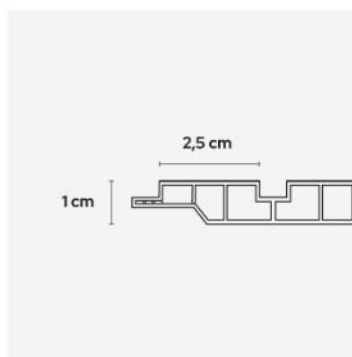

### Pannello murale in **PVC**

Materiale: **PVC**

Dim.: **30 x 120 x 1 cm**

Peso: **1,3 kg / pz**