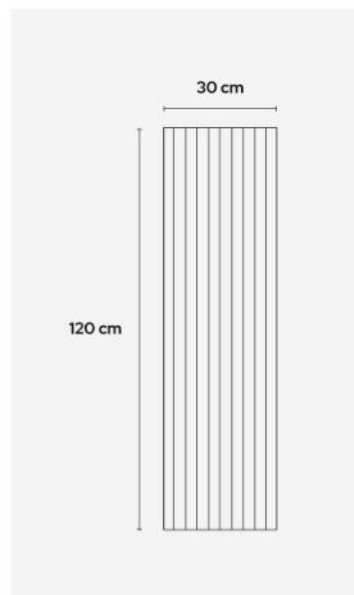

### Pannello murale in **PVC**

Materiale: **PVC**

Dim.: **30 x 120 x 1 cm**

Peso: **1,3 kg / pz**