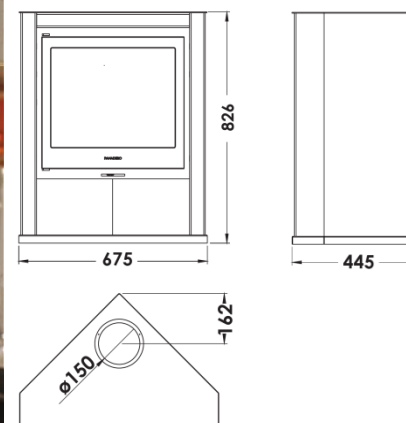

E-40 ad angolo EcoDesign

PANADERO

MISURE

DIMENSIONI H x L x P	826x675x445 mm
PESO LORDO/NETTO	111/99 kg
DIMENSIONI PORTA	432x290 mm
DIAMETRO USCITA FUMI	Ø 150-153 mm Verticale

CARATTERISTICHE

GRIGLIA E PORTA IN GHISA	
POTENZA	6,85 KW
RENDIMENTO	77,0 %
EMISSIONI DI CO	0,10 %
VERNICE ANTICALORE RESISTENTE A	800°C
CRISTALLO ANTICALORE RESISTENTE A	750°C

EAN 8426964186253
REF. PANADERO 18625

PLUS PRODOTTO

ECODESIGN

PORTA LEGNA

TRONCHI FINO A 60 CM

210 m³ VOLUME DI RISCALDAMENTO

SISTEMA VETRO PULITO

TRIPLA COMBUSTIONE

DOPPIO CORPO IN ACCIAIO DI 3 + 4 MM

BImSchV2

Art. 15a B-VG

E-40 IT