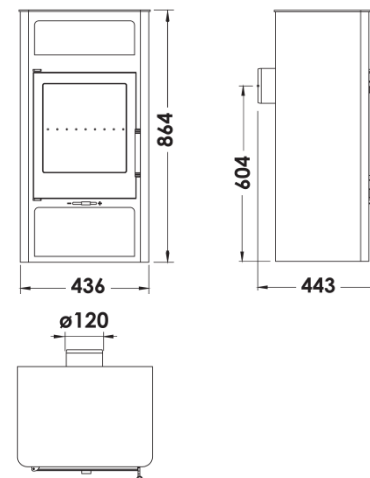

AURORA EcoDesign

PANADERO

MISURE

DIMENSIONI H X L X P	864x436x443 mm
PESO LORDO /NETTO	88/80 kg
DIMENSIONI PORTA	290x290 mm
DIAMETRO SCARICO FUMI	Ø 120-125 mm Orizzontale

CARATTERISTICHE

GRIGLIA E PORTA IN GHISA	
POTENZA	5,9 KW
RENDIMENTO	77 %
EMISSIONI DI CO	0,10 %
VERNICE ANTICALORE RESISTENTE A	800°C
CRISTALLO IN VETROCERAMICA RESISTENTE A	750°C

EAN 8426964187031

REF. PANADERO 18703

PLUS PRODOTTO

ECODESIGN

-  FOCOLARE RIVESTITO IN VERMICULITE
-  VETRO SEMPRE PULITO
-  TRIPLA COMBUSTIONE
-  DOPPIO CORPO IN ACCIAIO DI 3 + 3 MM
-  180 m³ VOLUME DI RISCALDAMENTO
-  PORTA LEGNA
-  TRONCOSI HASTA 40 CM