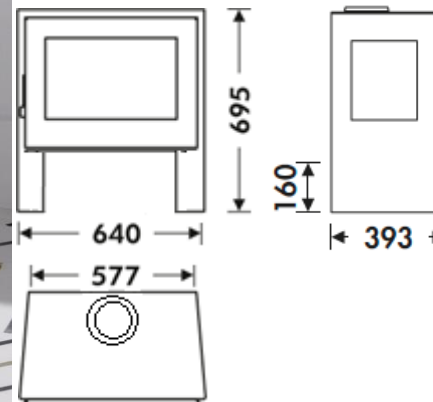

CAPRI 3V EcoDesign

PANADERO

MISURE

DIMENSIONI H x L x P	695x640x393 mm
PESO LORDO/NETTO	103/93 kg
DIMENSIONI PORTA	465x260 mm
DIAMETRO SCARICO FUMI	Ø 150-153 mm
	Verticale

CARATTERISTICHE

GRIGLIA IN GHISA	
VISTA 3 LATI	
CORPO IN ACCIAIO DI	4 mm
POTENZA	5,9 KW
RENDIMENTO	77 %
EMISSIONI DI CO	0,10 %
VERNICE ANTICALORE RESISTENTE A	800°C
CRISTALLO IN VETROCERAMICA RESISTENTE A	750°C

EAN 8426964184556
REF. PANADERO 18455

PLUS PRODOTTO

ECODESIGN

PRESA D'ARIA ESTERNA

FOCOLARE RIVESTITO IN VERMICULITE

TRONCHI DI 50 CM

VOLUME DI RISCALDAMENTO

VETRO SEMPRE PULITO

PORTA IN VETRO SERIGRAFATO

TRIPLA COMBUSTIONE

A

Art. 15a B-VG

BImSchV2

flamme
VERTE

Le label
du chauffage
au bois

7 ★

CAPRI 3V IT