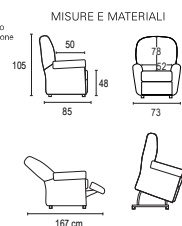

Viki classic